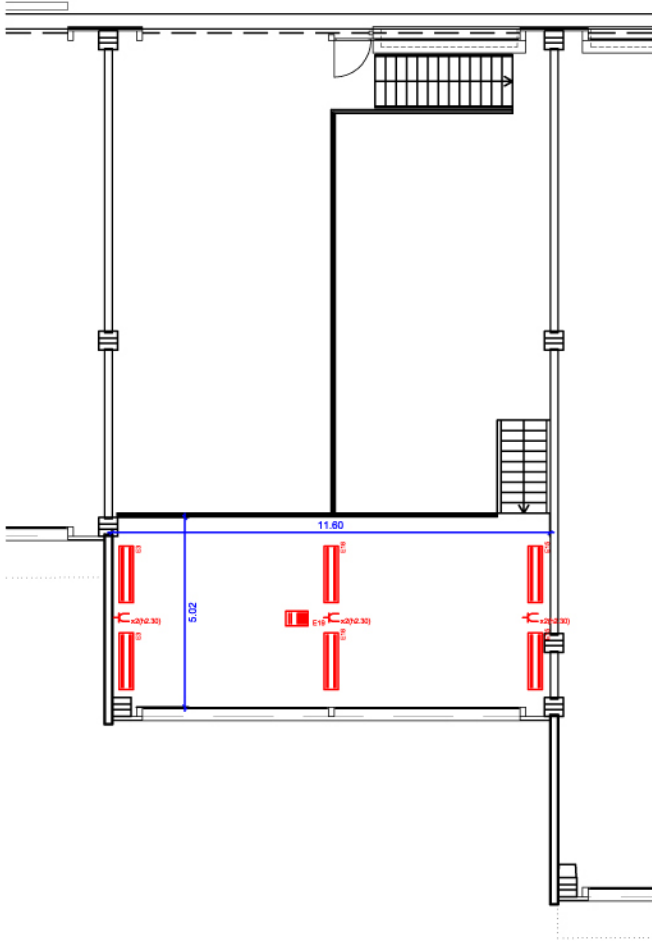

THE ROOST

NIVEL 2

e 1:200

SIMBOLOGÍA	
	PROYECTOR
	PANTALLA FLUORESCENTE
	PANTALLA FLUORESCENTE
	HALOGENURO METÁLICO
	ENCHUFE MONOFÁSICO