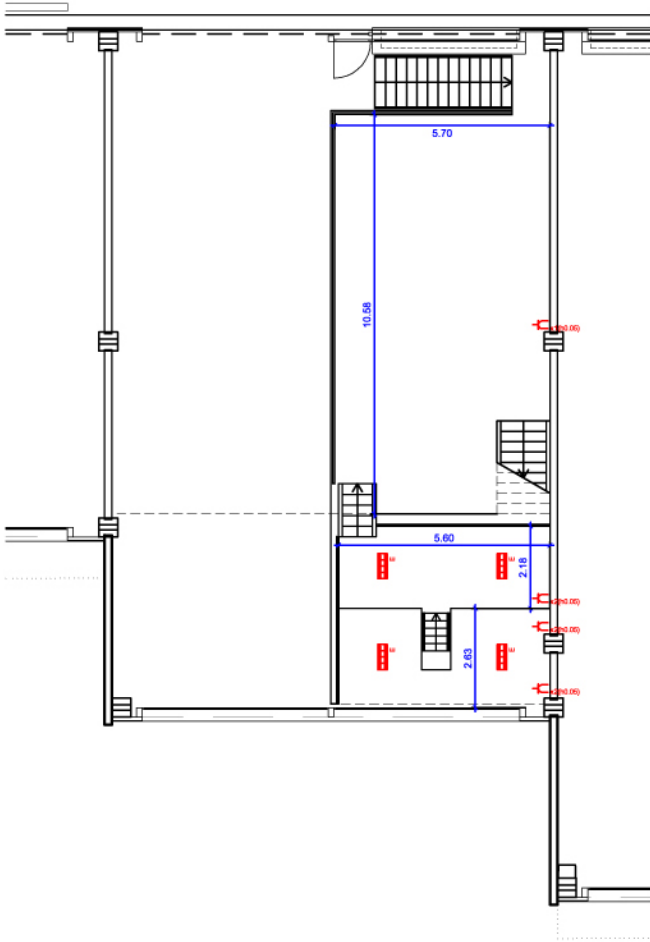

MEZZANINE

NIVEL 1

e 1:200

SIMBOLOGÍA	
	PROYECTOR
	PANTALLA FLUORESCENTE
	PANTALLA FLUORESCENTE
	HALOGENURO METÁLICO
	ENCHUFE MONOFÁSICO