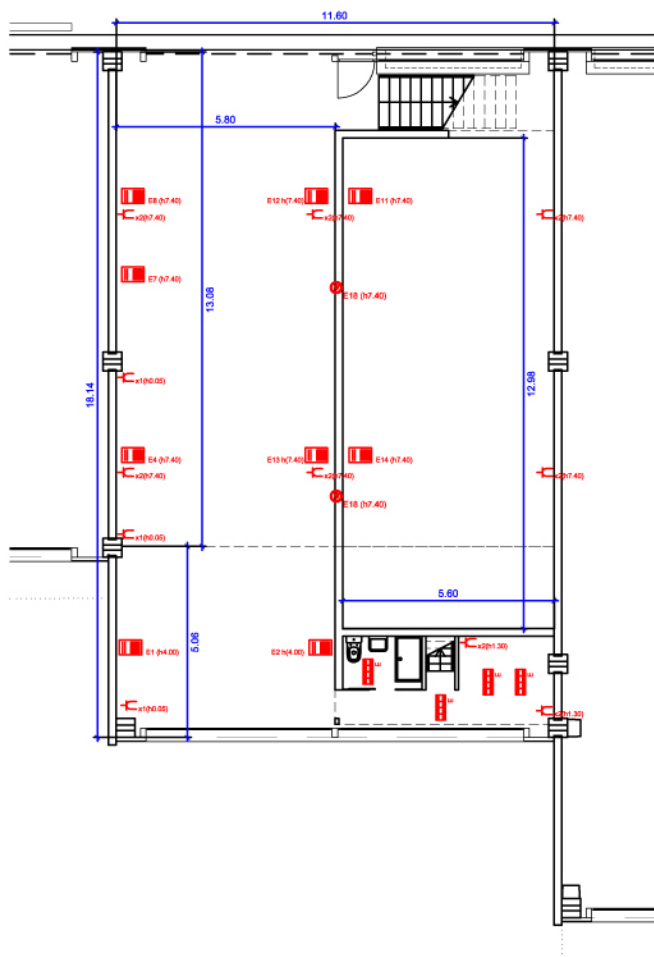

WHITE POOL

NIVEL 0

e 1:200

SIMBOLOGÍA

	PROYECTOR
	PANTALLA FLUORESCENTE
	PANTALLA FLUORESCENTE
	HALOGENURO METÁLICO
	ENCHUFE MONOFÁSICO